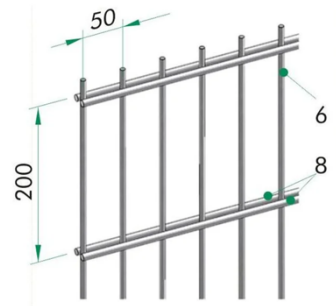

RD BAU E.U.

QUALITÄT IN ANTHRAZIT

2023

DOPPELSTABMATTEN

Für höchste Ansprüche an Stabilität, Farbgestaltung und Sicherheit eignen sich besonders Doppelstabmatten! Wir bieten zwei Varianten an: leichte (Stabtyp 6/5/6) und schwere (Stabtyp 8/6/8) Doppelstabmatten.

Stabgitter Typ 6/5/6 • 50/200 mm

Stabgitter Typ 8/6/8 • 50/200 mm

PREISE DOPPELSTABMATTEN

Produkt	Farbe	Höhe	Listenpreis	63%	inkl. Ust
Doppelstabmatte 6-5-6	RAL7016	63	61,88 €	22,89 €	27,47 €
Doppelstabmatte 6-5-6	RAL7016	83	65,88 €	24,37 €	29,25 €
Doppelstabmatte 6-5-6	RAL7016	103	75,58 €	27,96 €	33,56 €
Doppelstabmatte 6-5-6	RAL7016	123	89,13 €	32,98 €	39,57 €
Doppelstabmatte 6-5-6	RAL7016	143	102,70 €	38,00 €	45,60 €
Doppelstabmatte 6-5-6	RAL7016	163	116,25 €	43,01 €	51,62 €
Doppelstabmatte 6-5-6	RAL7016	183	129,83 €	48,04 €	57,64 €
Doppelstabmatte 6-5-6	RAL7016	203	143,38 €	53,05 €	63,66 €
Doppelstabmatte 8-6-8	RAL7016	83	93,00 €	34,41 €	41,29 €
Doppelstabmatte 8-6-8	RAL7016	103	106,58 €	39,43 €	47,32 €
Doppelstabmatte 8-6-8	RAL7016	123	125,95 €	46,60 €	55,92 €
Doppelstabmatte 8-6-8	RAL7016	143	145,33 €	53,77 €	64,53 €
Doppelstabmatte 8-6-8	RAL7016	163	164,70 €	60,94 €	73,13 €
Doppelstabmatte 8-6-8	RAL7016	183	184,08 €	68,11 €	81,73 €
Doppelstabmatte 8-6-8	RAL7016	203	203,45 €	75,28 €	90,33 €

PFOSTEN MIT ABDECKLEISTE

Wo Optik und Sicherheit im Vordergrund stehen, kommt unser TÜV-geprüfter Profilschienenpfahl mit abgerundeten Kanten zum Einsatz. Distanzhalter sorgen für eine dauerhafte und lärmarme Befestigung von Stab-gittern am Zaunpfosten.