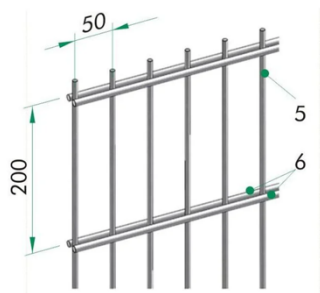

RD BAU E.U.

QUALITÄT IN ANTHRAZIT

2023

DOPPELSTABMATTEN

Für höchste Ansprüche an Stabilität, Farbgestaltung und Sicherheit eignen sich besonders Doppelstabmatten! Wir bieten zwei Varianten an: leichte (Stabtyp 6/5/6) und schwere (Stabtyp 8/6/8) Doppelstabmatten.

Stabgitter Typ 6/5/6 • 50/200 mm

Stabgitter Typ 8/6/8 • 50/200 mm

PREISE DOPPELSTABMATTEN

Produkt	Farbe	Höhe	Listenpreis	63%	inkl. Ust
Doppelstabmatte 6-5-6	RAL7016	63	61,88 €	22,89 €	27,47 €
Doppelstabmatte 6-5-6	RAL7016	83	65,88 €	24,37 €	29,25 €
Doppelstabmatte 6-5-6	RAL7016	103	75,58 €	27,96 €	33,56 €
Doppelstabmatte 6-5-6	RAL7016	123	89,13 €	32,98 €	39,57 €
Doppelstabmatte 6-5-6	RAL7016	143	102,70 €	38,00 €	45,60 €
Doppelstabmatte 6-5-6	RAL7016	163	116,25 €	43,01 €	51,62 €
Doppelstabmatte 6-5-6	RAL7016	183	129,83 €	48,04 €	57,64 €
Doppelstabmatte 6-5-6	RAL7016	203	143,38 €	53,05 €	63,66 €
Doppelstabmatte 8-6-8	RAL7016	83	93,00 €	34,41 €	41,29 €
Doppelstabmatte 8-6-8	RAL7016	103	106,58 €	39,43 €	47,32 €
Doppelstabmatte 8-6-8	RAL7016	123	125,95 €	46,60 €	55,92 €
Doppelstabmatte 8-6-8	RAL7016	143	145,33 €	53,77 €	64,53 €
Doppelstabmatte 8-6-8	RAL7016	163	164,70 €	60,94 €	73,13 €
Doppelstabmatte 8-6-8	RAL7016	183	184,08 €	68,11 €	81,73 €
Doppelstabmatte 8-6-8	RAL7016	203	203,45 €	75,28 €	90,33 €

PFOSTEN MIT ABDECKLEISTE

Wo Optik und Sicherheit im Vordergrund stehen, kommt unser TÜV-geprüfter Profilschienenpfahl mit abgerundeten Kanten zum Einsatz. Distanzhalter sorgen für eine dauerhafte und lärmarme Befestigung von Stab-gittern am Zaunpfosten.